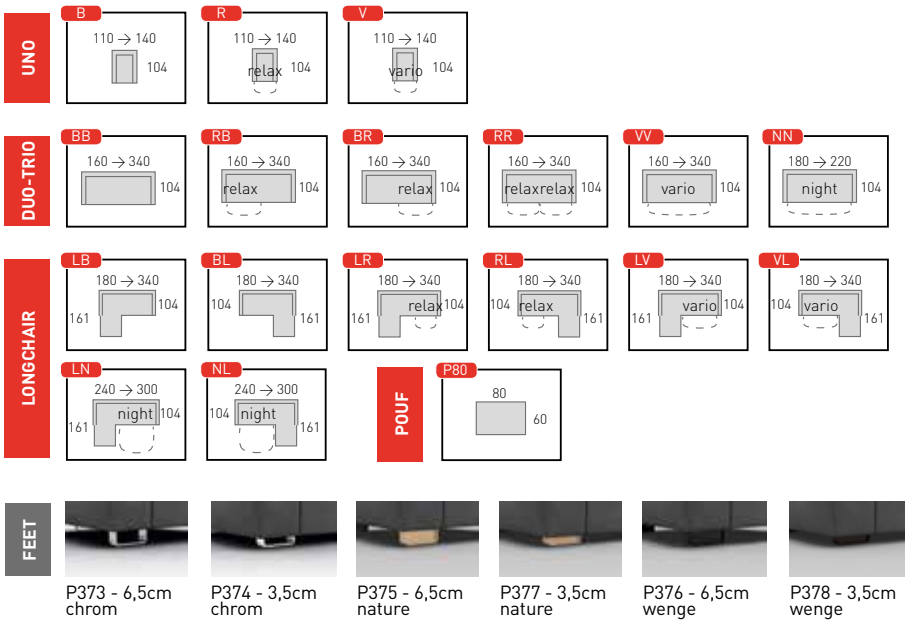

AURA | VL300 | SKIRO VIOLET